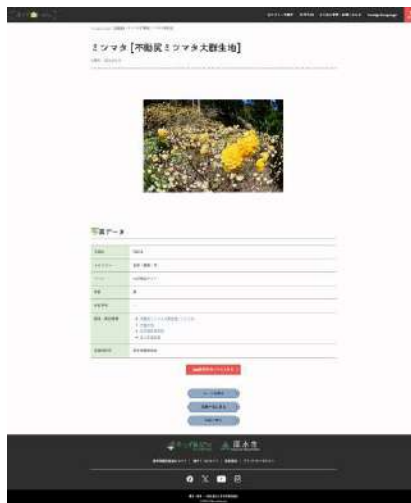

## ■検索の方法

## 詳細条件を指定して探す

- ・「詳細条件を選択」をクリック。表示された項目にチェックを入れ、「検索ボタン」をクリックしてください。（複数選択可）
- ・選択した項目を取り消す場合は、取り消す項目を再度クリックするか、選択したすべてを取り消す場合は「チェックをすべて外す」をクリックしてください。
- ・表示されている詳細条件のプルダウン画面を閉じる場合は、「×」をクリックしてください。

## キーワード検索

お好みの言葉で検索する場合は、こちらに入力してください。（AND検索）  
入力例「桜（スペース）飯山」など

★詳細条件検索とキーワード検索を組み合わせ検索することもできます。

# ■ダウンロードの方法