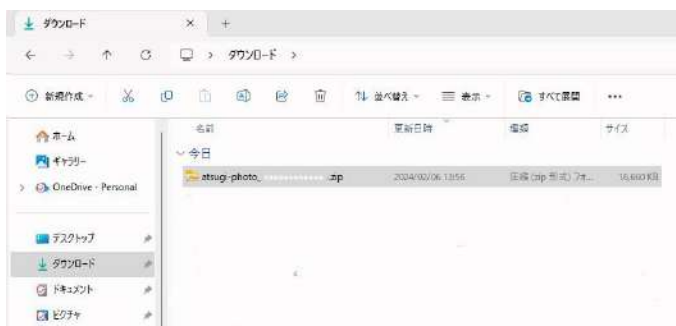

2 利用者情報登録

- ①該当する項目にチェック（クリック）を入れてください。
- ②利用規約をクリックし、お読みいただき、同意をする場合は「あつぎのしゃしん。利用規約」にチェックをしてください。
- ③「利用規約に同意してダウンロード」をクリック。ダウンロードされます。

★利用者情報登録の項目とあつぎのしゃしん。利用規約が未入力の場合、ダウンロードはできません。入力をお願いします。

3 ダウンロードされたファイル

PC（Windows）の場合

- ①お使いのPCの「ダウンロード」フォルダーに「atsugi-photo_****」のフォルダー名で、圧縮ファイルzip形式のファイルがダウンロードされます。
- ②ダウンロードされた写真を使用するには、ファイルの解凍が必要です。ダウンロードされたフォルダーを右クリックし、「すべて展開」をクリックしてください。展開（保存）先の指定画面が表示されますので、保存先を指定し「展開」をクリックしてください。
- ③保存先に指定したフォルダーに解凍された写真が保存され、これで、使用できます。

※使用されるPC・設定等により、操作が異なる場合があります。